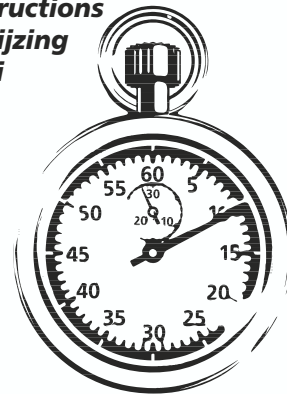

TFA

**Bedienungsanleitung
Instrucciones para el manejo
Operating Instructions
Gebruiksaanwijzing
Mode d'emploi
Istruzioni**

TFA