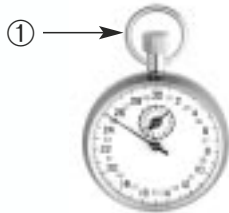

*Mechanische Stoppuhr  
Mechanical stopwatch  
Chronomètre mécanique  
Mechanische stopwatch  
Cronometro meccanico  
Cronómetro mecánico*

*Handaufzug  
Wind-up mechanism  
Remontage manuel  
Caricamento a molla  
Mecanismo de cuera  
Manuele opwinding*

**TFA**

**Bedienungsanleitung  
Instrucciones para el manejo  
Operating Instructions  
Gebruiksaanwijzing  
Mode d'emploi  
Istruzioni**

**TFA**

<b>Kat. Nr.</b>	<b>38.1021</b>	<b>38.1022</b>
<b>Min.</b>	15 Min.	30 Min.
<b>Resolution</b>	1/10 Sec.	1/5 Sec.

#### **Funktion**

<b>Start</b>	①	①
<b>Stopp</b>	①	①
<b>Reset</b>	①	②
<b>Pause</b>	---	✓
<b>Dimension</b>	Ø 50 mm	Ø 50 mm

<b>Kat. Nr.</b>	<b>38.1023</b>	<b>38.1024</b>
<b>Min.</b>	15 Min.	30 Min.
<b>Resolution</b>	1/10 Sec.	1/5 Sec.

#### **Funktion**

<b>Start</b>	①	①
<b>Stopp</b>	①	①
<b>Reset</b>	①	②
<b>Pause</b>	---	✓
<b>Dimension</b>	Ø 55 mm	Ø 55 mm