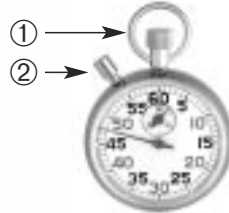

*Mechanische Stoppuhr  
Mechanical stopwatch  
Chronomètre mécanique  
Mechanische stopwatch  
Cronometro meccanico  
Cronómetro mecánico*

*Handaufzug  
Wind-up mechanism  
Remontage manuel  
Caricamento a molla  
Mecanismo de cuera  
Manuele opwinding*

**TFA**

**Bedienungsanleitung  
Instrucciones para el manejo  
Operating Instructions  
Gebruiksaanwijzing  
Mode d'emploi  
Istruzioni**

**TFA**

<b>Kat. Nr.</b>	<b>38.1021</b>	<b>38.1022</b>
<b>Min.</b>	15 Min.	30 Min.
<b>Resolution</b>	1/10 Sec.	1/5 Sec.

#### **Funktion**

<b>Start</b>	①	①
<b>Stopp</b>	①	①
<b>Reset</b>	①	②
<b>Pause</b>	---	✓
<b>Dimension</b>	Ø 50 mm	Ø 50 mm

<b>Kat. Nr.</b>	<b>38.1023</b>	<b>38.1024</b>
<b>Min.</b>	15 Min.	30 Min.
<b>Resolution</b>	1/10 Sec.	1/5 Sec.

#### **Funktion**

<b>Start</b>	①	①
<b>Stopp</b>	①	①
<b>Reset</b>	①	②
<b>Pause</b>	---	✓
<b>Dimension</b>	Ø 55 mm	Ø 55 mm