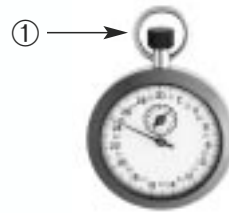

**TFA**

**Bedienungsanleitung  
Instrucciones para el manejo  
Operating Instructions  
Gebruiksaanwijzing  
Mode d'emploi  
Istruzioni**

**TFA**

<b>Kat. Nr.</b>	<b>38.1021</b>	<b>38.1022</b>
<b>Min.</b>	15 Min.	30 Min.
<b>Resolution</b>	1/10 Sec.	1/5 Sec.

#### **Funktion**

<b>Start</b>	①	①
<b>Stopp</b>	①	①
<b>Reset</b>	①	②
<b>Pause</b>	---	✓
<b>Dimension</b>	Ø 50 mm	Ø 50 mm

<b>Kat. Nr.</b>	<b>38.1023</b>	<b>38.1024</b>
<b>Min.</b>	15 Min.	30 Min.
<b>Resolution</b>	1/10 Sec.	1/5 Sec.

#### **Funktion**

<b>Start</b>	①	①
<b>Stopp</b>	①	①
<b>Reset</b>	①	②
<b>Pause</b>	---	✓
<b>Dimension</b>	Ø 55 mm	Ø 55 mm